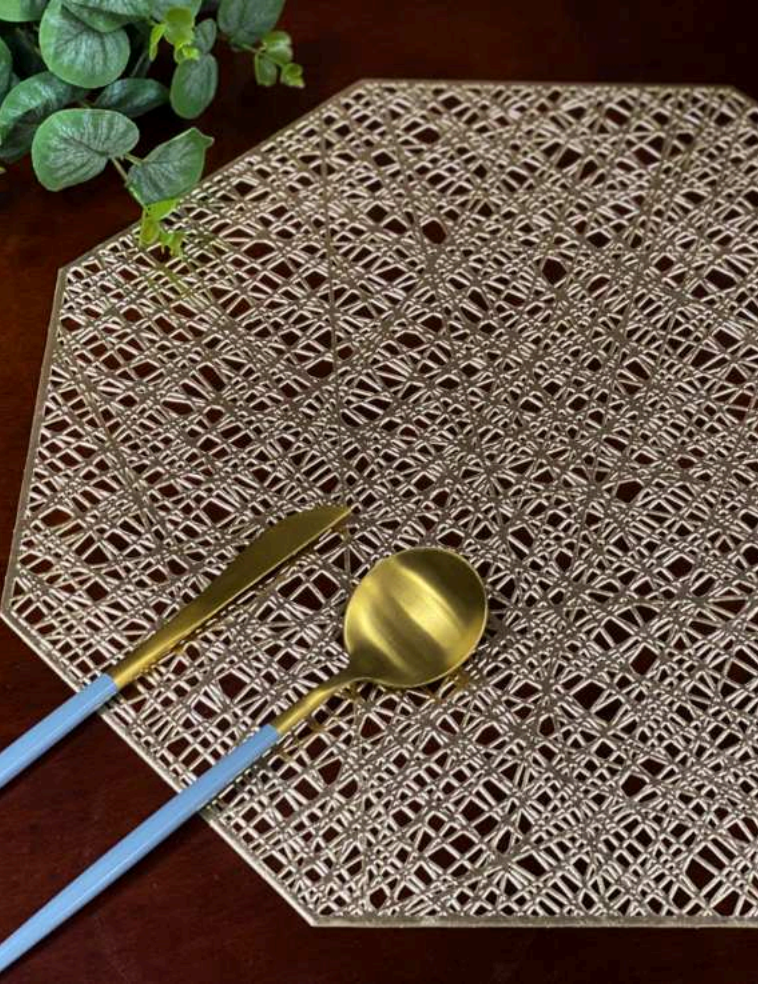

CP02-372
INDIVIDUAL FLEXIBLE
EN POLÍMERO
SINTÉTICO DORADO

DIÁMETRO: 38cm
A2004
T7

CP02-373
INDIVIDUAL FLEXIBLE
EN POLÍMERO
SINTÉTICO DORADO
DIÁMETRO: 38cm
A2004
T7

CP02-374
INDIVIDUAL FLEXIBLE
EN POLÍMERO
SINTÉTICO DORADO
DIÁMETRO: 38cm
A2004
T7