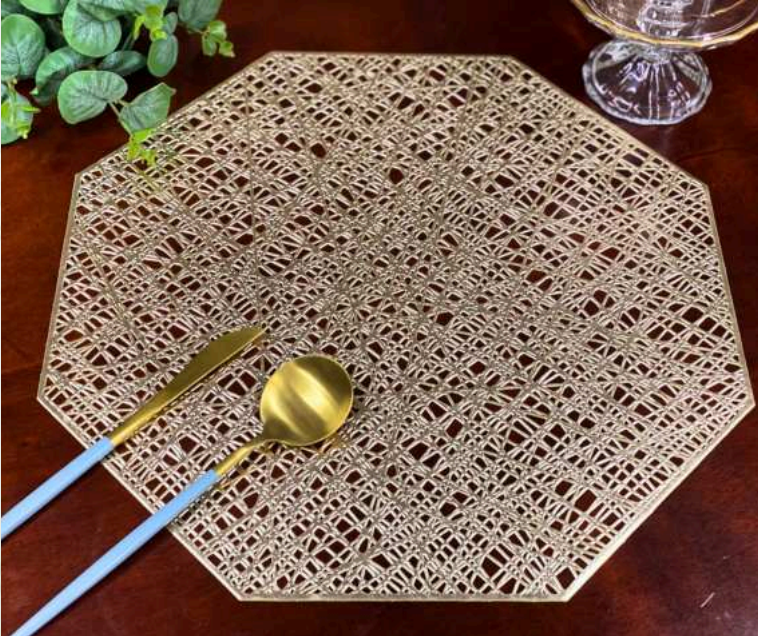

CP02-372
INDIVIDUAL FLEXIBLE
EN POLÍMERO
SINTÉTICO DORADO

DIÁMETRO: 38cm
A2004
T7

CP02-373
INDIVIDUAL FLEXIBLE
EN POLÍMERO
SINTÉTICO DORADO
DIÁMETRO: 38cm
A2004
T7

CP02-374
INDIVIDUAL FLEXIBLE
EN POLÍMERO
SINTÉTICO DORADO
DIÁMETRO: 38cm
A2004
T7

CP02-360
INDIVIDUAL
FLEXIBLE EN
POLÍMERO
SINTÉTICO
DORADO
DIAMETRO: 36 cm
A2004
T7

CP02-361
INDIVIDUAL
FLEXIBLE EN
POLÍMERO
SINTÉTICO
DORADO
DIAMETRO: 38 cm
A2004
T7

CP02-362
INDIVIDUAL
FLEXIBLE
POLÍMEROS
SINTÉTICOS
LARGO: 45 cm
ANCHO: 30 cm
A2004
T7