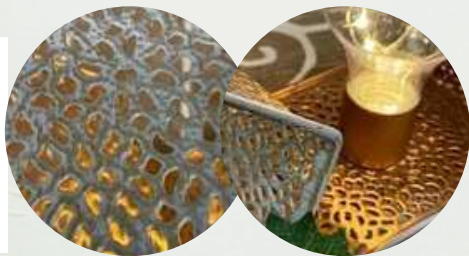

Ref. 980109042 D
LAMPARA LUZ LED
DORADO
ALTO: 26cm
ANCHO: 25cm
PROFUNDO: 9 cm
A20057
T98