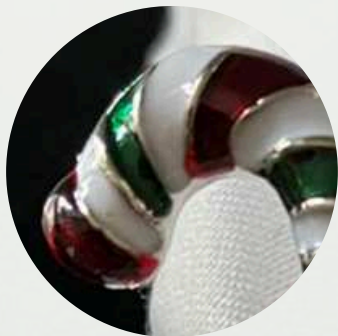

TG275-10
SERVILLETERO
NAVIDAD
PLATEADO
A2009
T 16

**12 UNIDADES
DISPONIBLES**