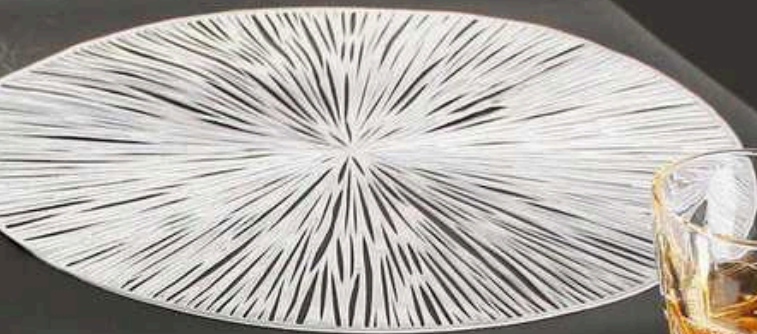

CP02-360
INDIVIDUAL
FLEXIBLE EN
POLÍMERO
SINTÉTICO
DORADO
DIAMETRO: 36 cm
A2004
T7

CP02-361
INDIVIDUAL
FLEXIBLE EN
POLÍMERO
SINTÉTICO
DORADO
DIAMETRO: 38 cm
A2004
T7

CP02-362
INDIVIDUAL
FLEXIBLE
POLÍMEROS
SINTÉTICOS
LARGO: 45 cm
ANCHO: 30 cm
A2004
T7