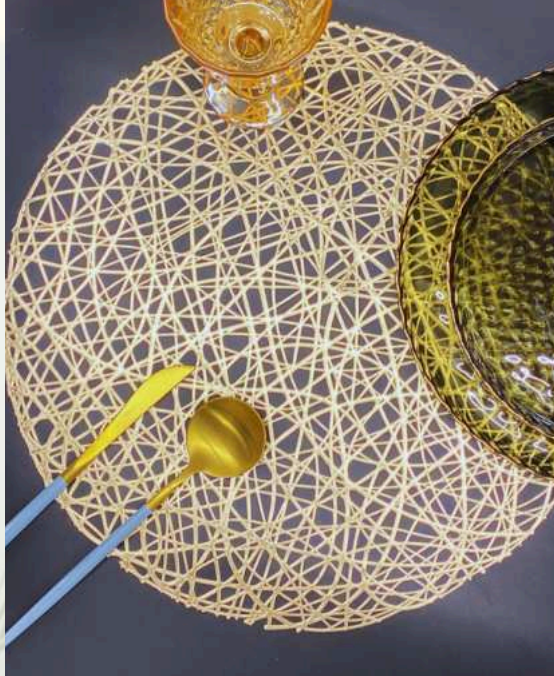

TG293-126
SERVILLETERO DE METAL
DISEÑO SURTIDO
A2007.5
T12

TG293-106
INDIVIDUAL EN POLÍMEROS
SINTÉTICOS
DIÁMETRO: 38cm
A2005
T9

TG293-107
INDIVIDUAL EN POLÍMEROS
SINTÉTICOS
DIÁMETRO: 38cm
A2005
T9

CP02-371
INDIVIDUAL
FLEXIBLE EN
POLÍMERO
SINTÉTICO
DORADO
DIÁMETRO: 38cm
A2004
T7