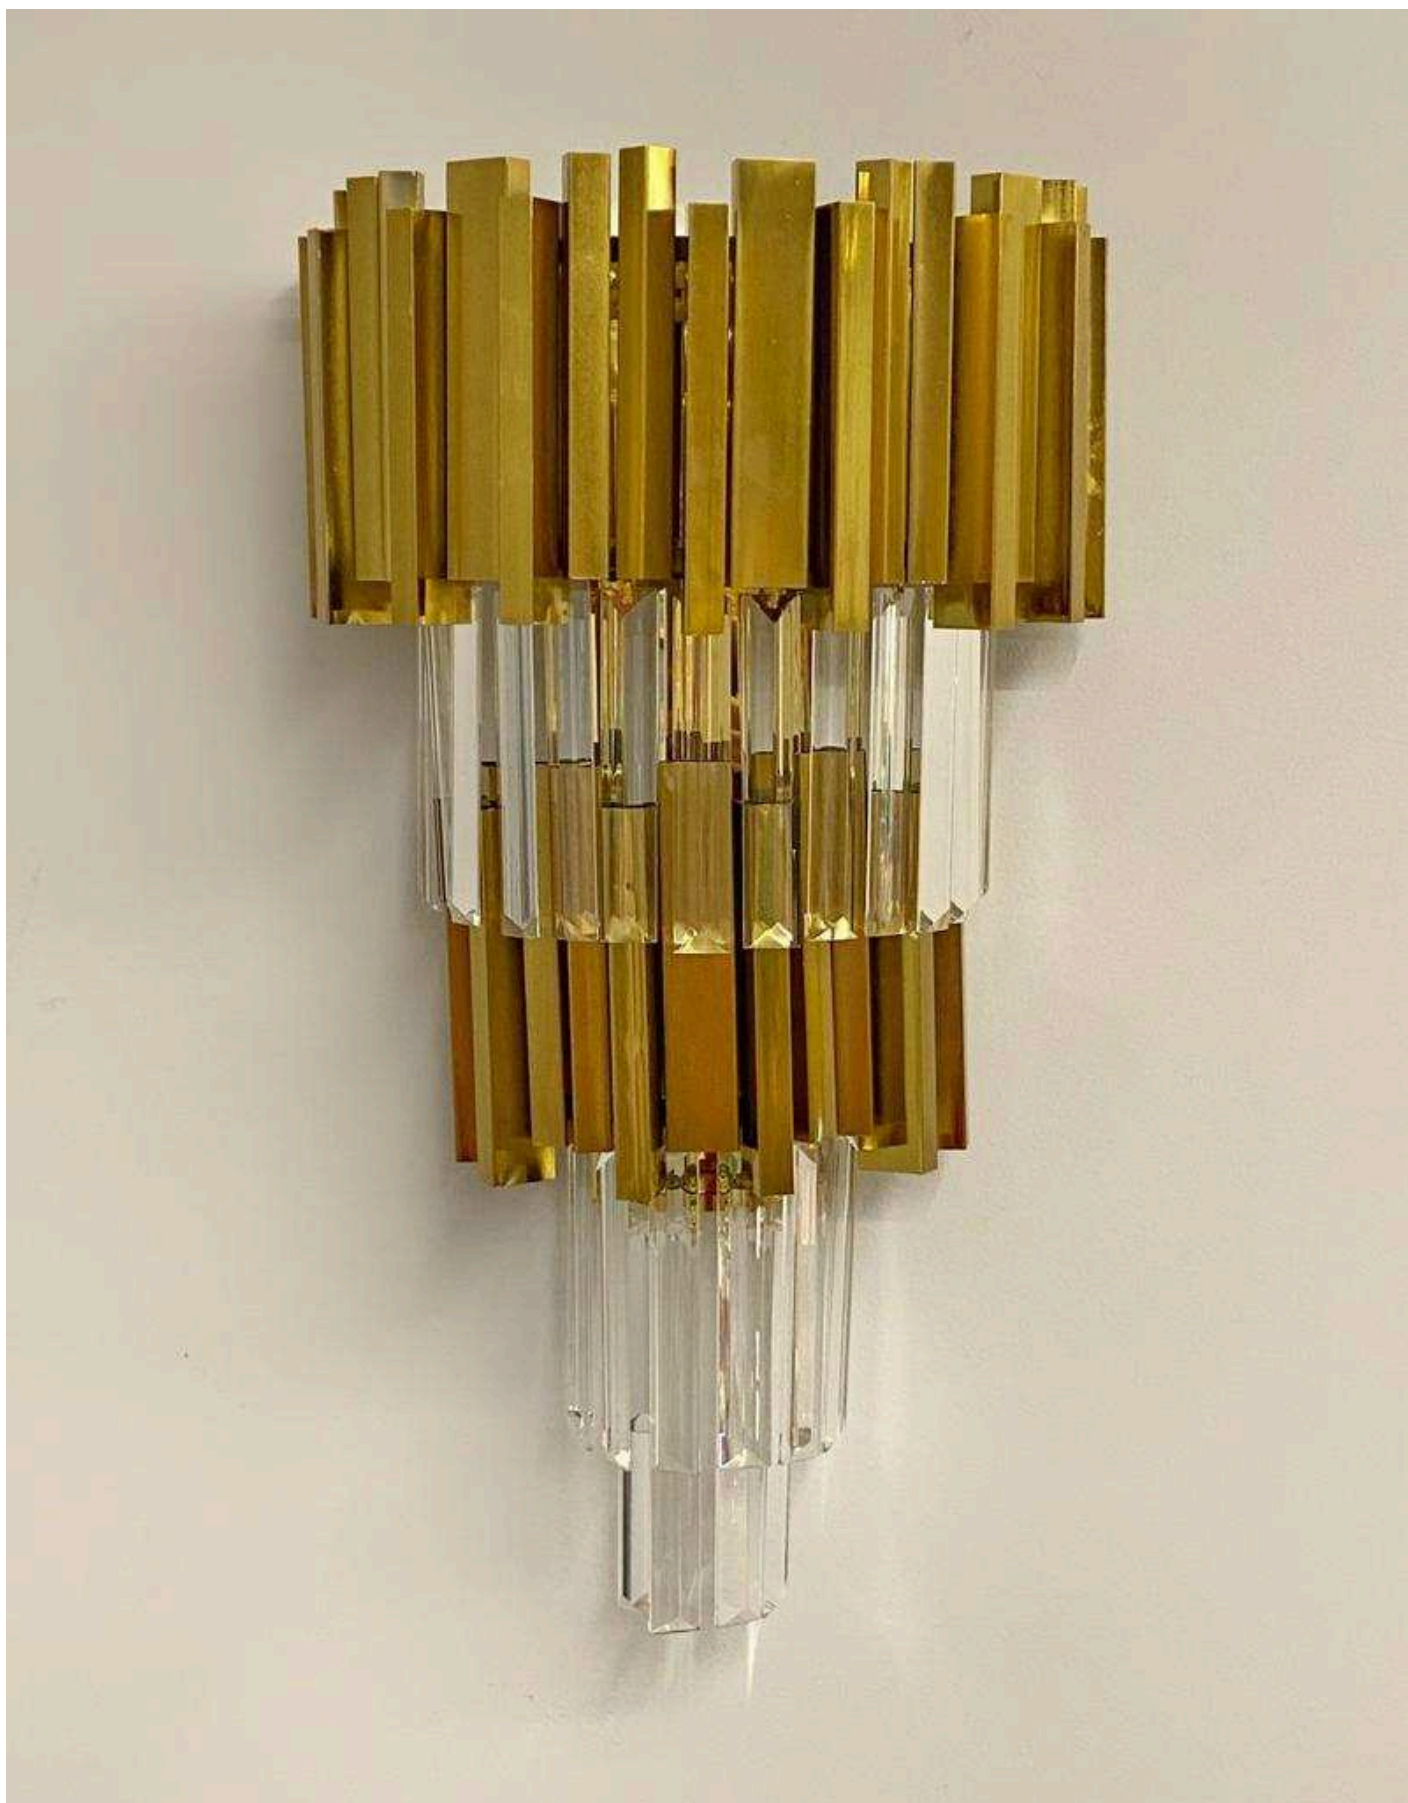

21LM091
LAMPARA DE PARED
EN CRISTAL Y DORADO
ANCHO: 25 cm LARGO:
35 cm A200198
T450

2 BOMBILLOS
E14 REF DE LA ROSCA DEL BOMBILLO
EL BOMBILLO NO ESTÁ INCLUIDO

21LM136
LAMPARA PARED
EN CRISTAL Y
DORADO
ANCHO: 56 cm
LARGO: 22 cm
A200340
T520

2 BOMBILLOS
E14 REF DE LA ROSCA DEL BOMBILLO
EL BOMBILLO NO ESTÁ INCLUIDO

21LM137
LAMPARA PARED
EN CRISTAL Y
DORADO
ANCHO: 20 cm
LARGO: 60 cm
A200235
T410

2 BOMBILLOS
E14 REF DE LA ROSCA DEL BOMBILLO
EL BOMBILLO NO ESTÁ INCLUIDO

21LM133
LAMPARA PARED

ANCHO: 32cm

LARGO: 75cm

A200450

T690

1 UNIDAD DISPONIBLE

21LM129
LAMPARA DE PARED
ALTO: 52cm
ANCHO: 29cm
PROFUNDO: 18cm
A200350
T550

21LM131
LAMPARA DE PARED
ALTO: 38cm
ANCHO: 25.5cm
PROFUNDO: 16cm
A200330
T520

21LM134
LAMPARA PARED
ANCHO: 18cm
LARGO: 50cm
A200290
T480

21LM138
LAMPARA DE PARED
CRISTAL Y ACERO DORADO
LARGO: 35cm
ANCHO: 25cm
A200420
T650

TG136-04 P
LAMPARA DE TECHO
PLATEADA
ALTO: 73cm
DIÁMETRO: 70cm
A200490
T750