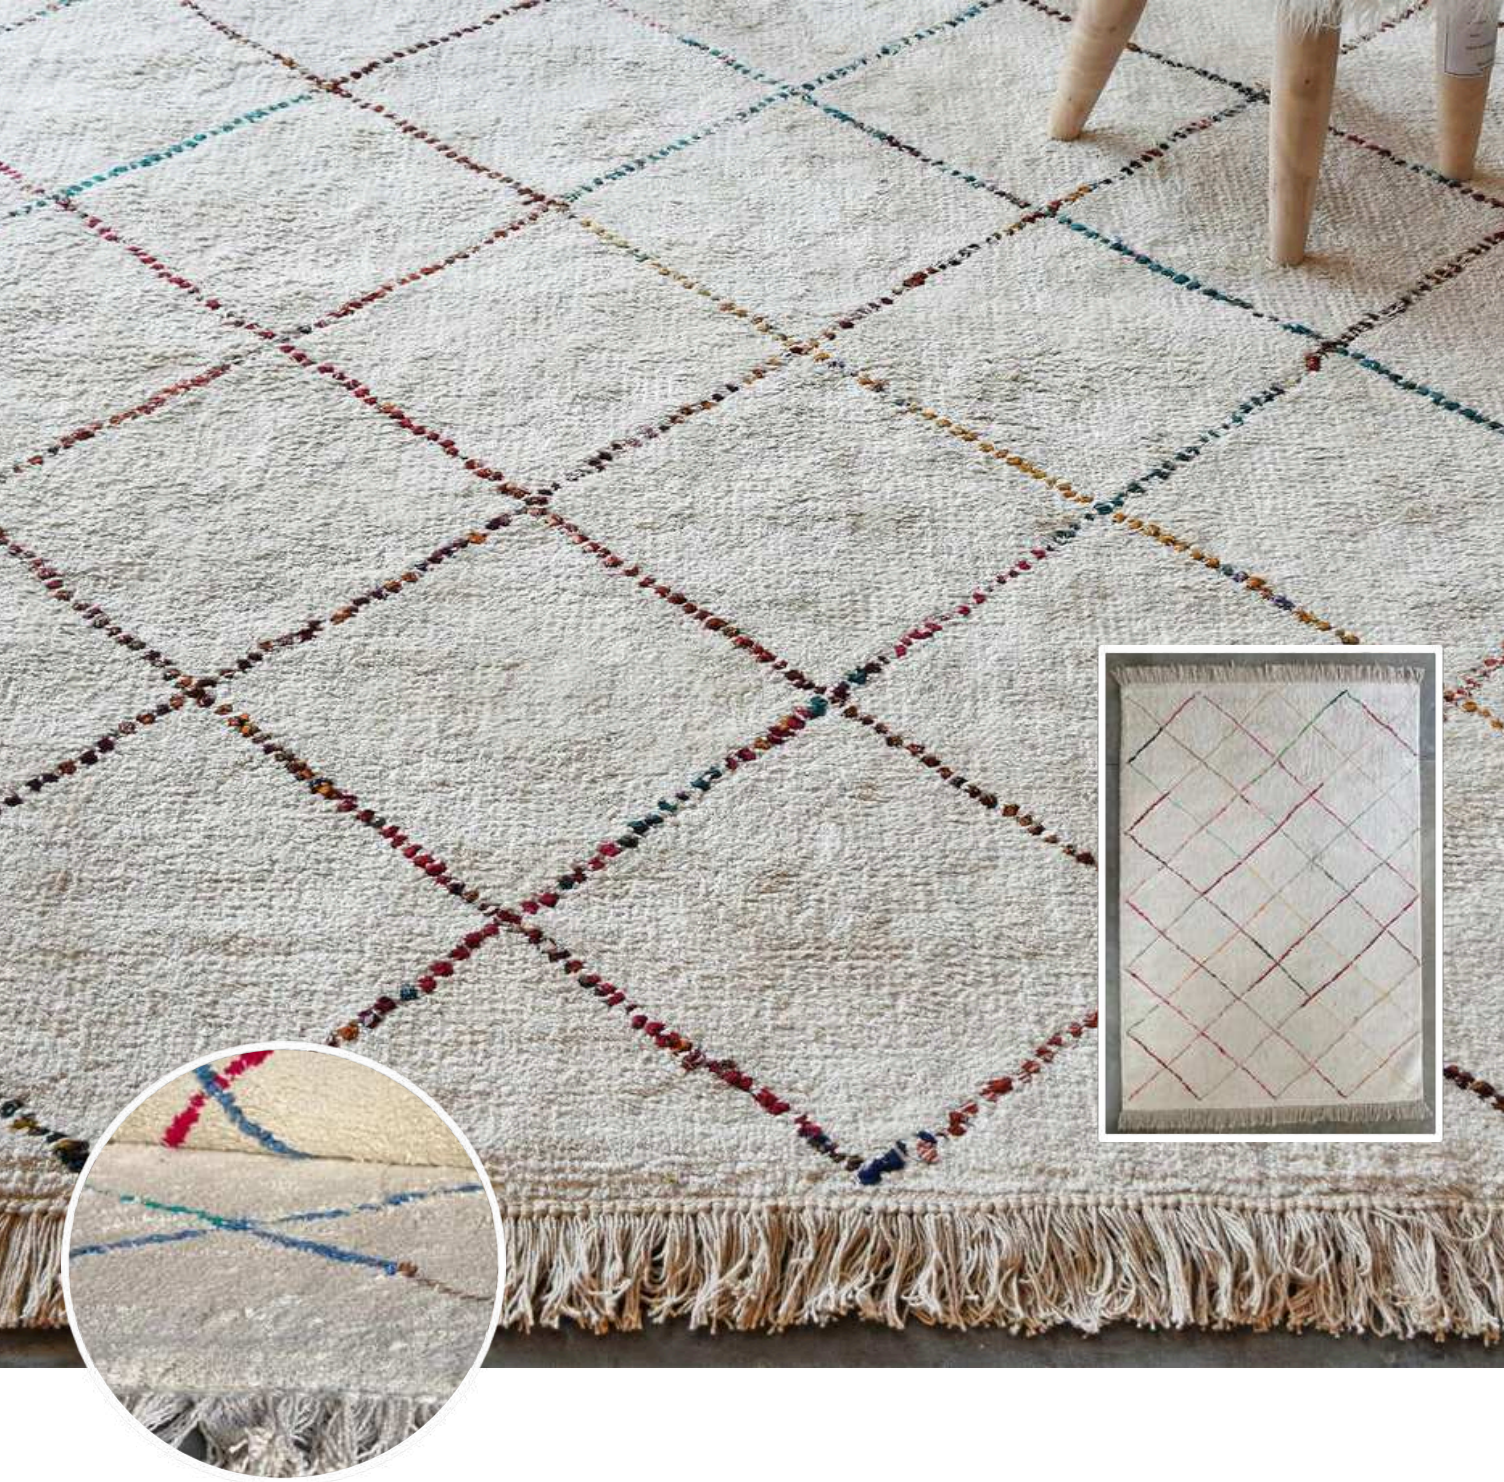

- Referencia: 570504 TURIA
- Tamaño: 160 x 230 cm
- Material principal: Algodón
- Elaboración: Tejida a mano - Terminado resistente en máquina
- Origen: India
- Color: Marfil Multi
- Lote: A200580
- Tipo de producto: T990

- Referencia: 570504 TURIA
- Tamaño: 190 x 290 cm
- Material principal: Algodón
- Elaboración: Tejida a mano - Terminado resistente en máquina
- Origen: India
- Color: Marfil Multi
- Lote: A200840
- Tipo de producto: T1430

1 UNIDAD DISPONIBLE