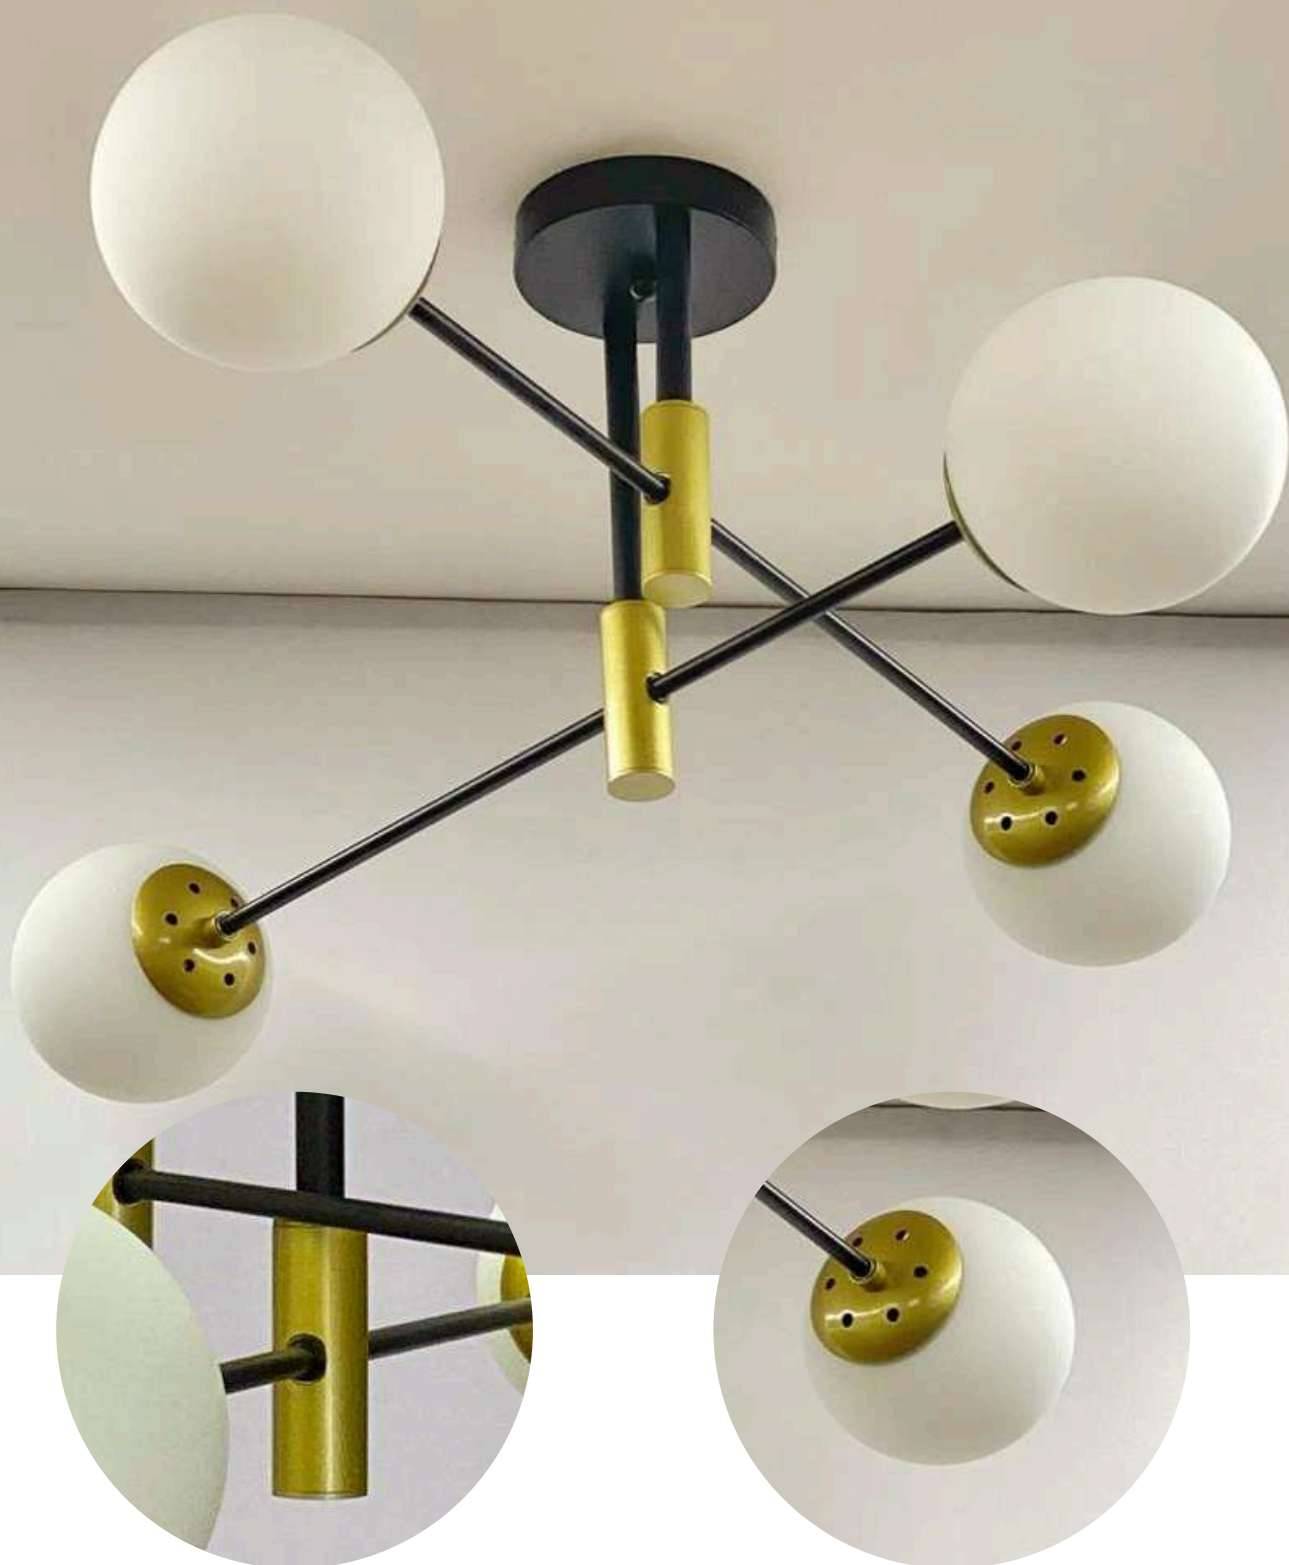

***INCLUYE 5 BOMBILLOS
+ 2 AROS LED***

23LM043
LAMPARA DE TECHO
ALTO: 94 cm
DIÁMETRO: 98.5 cm
A200740
T1190

***INCLUYE 7 BOMBILLOS
+ 1 ARO LED***

23LM055
LAMPARA DE TECHO
ALTO GRADUABLE: 60cm-15cm
LARGO: 72cm
A200550
T850

ESTAS MEDIDAS SON APROXIMADAS,
PUEDE VARIAR SEGÚN LA FORMA
QUE SE LE DE A LA LAMPARA
7 PORTABOMBILLOS
INCLUYE EL BOMBILLO

23LM045
LAMPARA DE TECHO
ALTO: 25cm
ANCHO MOVIL: 98cm
A200525
T795

ESTAS MEDIDAS SON APROXIMADAS, PUEDE VARIAR
SEGÚN LA FORMA QUE SE LE DE A LA LAMPARA
4 PORTABOMBILLOS

E27 REF DE LA ROSCA DEL BOMBILLO
EL BOMBILLO NO ESTÁ INCLUIDO
ADQUIERALO SEGÚN EL TIPO DE LUZ
QUE NECESITE PARA EL ESPACIO:
CÁLIDA, LUZ DÍA O NEUTRA

23LM046
LAMPARA DE TECHO
ALTO: 24.5cm
DIÁMETRO MOVIL: 86cm
A200595
T890

23LM047
LAMPARA DE TECHO
ALTO: 26cm
DIÁMETRO MOVIL: 75cm
A200450
T695

ESTAS MEDIDAS SON APROXIMADAS, PUEDE VARIAR
SEGÚN LA FORMA QUE SE LE DE A LA LAMPARA
4 PORTABOMBILLOS

E27 REF DE LA ROSCA DEL BOMBILLO
EL BOMBILLO NO ESTÁ INCLUIDO
ADQUIERALO SEGÚN EL TIPO DE LUZ
QUE NECESITE PARA EL ESPACIO:
CÁLIDA, LUZ DÍA O NEUTRA