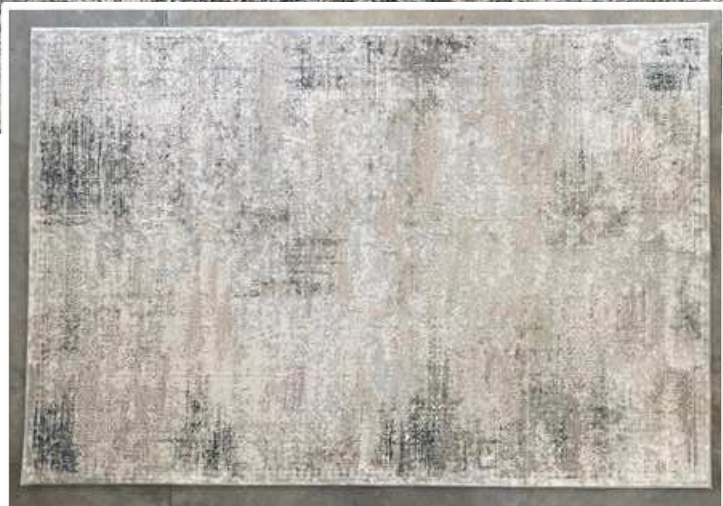

- **Referencia: 570503 MARKAB**
- **Tamaño: 120 x 180 cm**
- **Material principal: Algodón**
- **Elaboración: Tejida a mano - Terminado resistente en máquina**
- **Origen: India**
- **Color: Ceniza**
- **Lote: A200490**
- **Tipo de producto: T900**