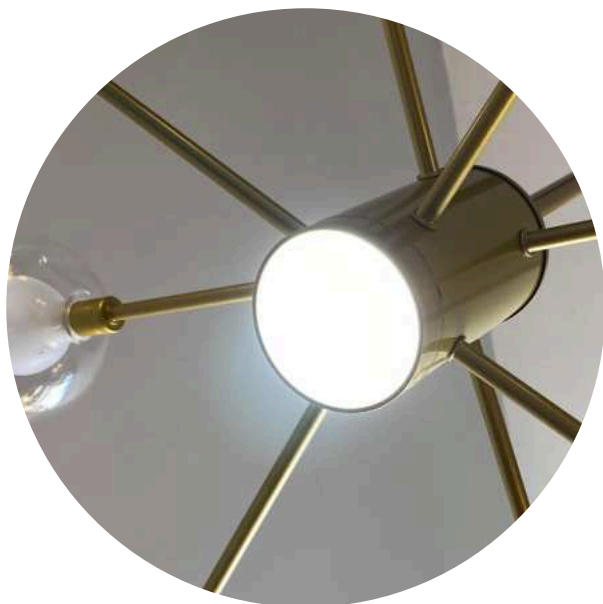

23LM068
LAMPARA DE TECHO
ALTO GRADUABLE: 73cm/53cm/43cm
DIÁMETRO: 78cm
A200550
T850

ESTAS MEDIDAS SON APROXIMADAS,
PUEDE VARIAR SEGÚN LA FORMA
QUE SE LE DE A LA LAMPARA
8 PORTABOMBILLOS
INCLUYE EL BOMBILLO