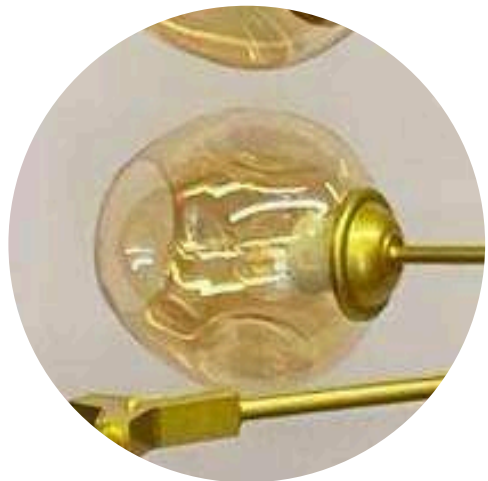

23LM047
LAMPARA DE TECHO
ALTO: 26cm
DIÁMETRO MOVIL: 75cm
A200450
T695

ESTAS MEDIDAS SON APROXIMADAS, PUEDE VARIAR
SEGÚN LA FORMA QUE SE LE DE A LA LAMPARA
4 PORTABOMBILLOS

E27 REF DE LA ROSCA DEL BOMBILLO
EL BOMBILLO NO ESTÁ INCLUIDO
ADQUIERALO SEGÚN EL TIPO DE LUZ
QUE NECESITE PARA EL ESPACIO:
CÁLIDA, LUZ DÍA O NEUTRA

23LM048
LAMPARA DE TECHO
ALTO: 32cm
DIÁMETRO MOVIL: 89cm
A200490
T750

ESTAS MEDIDAS SON APROXIMADAS, PUEDE VARIAR
SEGÚN LA FORMA QUE SE LE DE A LA LAMPARA
6 PORTABOMBILLOS

E27 REF DE LA ROSCA DEL BOMBILLO
EL BOMBILLO NO ESTÁ INCLUIDO
ADQUIERALO SEGÚN EL TIPO DE LUZ
QUE NECESITE PARA EL ESPACIO:
CÁLIDA, LUZ DÍA O NEUTRA

23LM065
LAMPARA DE TECHO
ALTO: 24cm
DIÁMETRO MOVIL: 48cm
A200370
T595

ESTAS MEDIDAS SON APROXIMADAS,
PUEDE VARIAR SEGÚN LA FORMA
QUE SE LE DE A LA LAMPARA
5 PORTABOMBILLOS
INCLUYE EL BOMBILLO

23LM053
LAMPARA DE TECHO
ALTO GRADUABLE: 53cm
DIÁMETRO MOVIL: 112cm
A200870
T1750