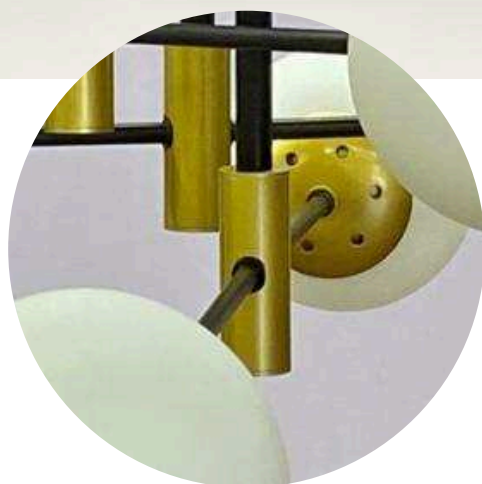

23LM048
LAMPARA DE TECHO
ALTO: 32cm
DIÁMETRO MOVIL: 89cm
A200490
T750

ESTAS MEDIDAS SON APROXIMADAS, PUEDE VARIAR
SEGÚN LA FORMA QUE SE LE DE A LA LAMPARA
6 PORTABOMBILLOS

E27 REF DE LA ROSCA DEL BOMBILLO
EL BOMBILLO NO ESTÁ INCLUIDO
ADQUIERALO SEGÚN EL TIPO DE LUZ
QUE NECESITE PARA EL ESPACIO:
CÁLIDA, LUZ DÍA O NEUTRA