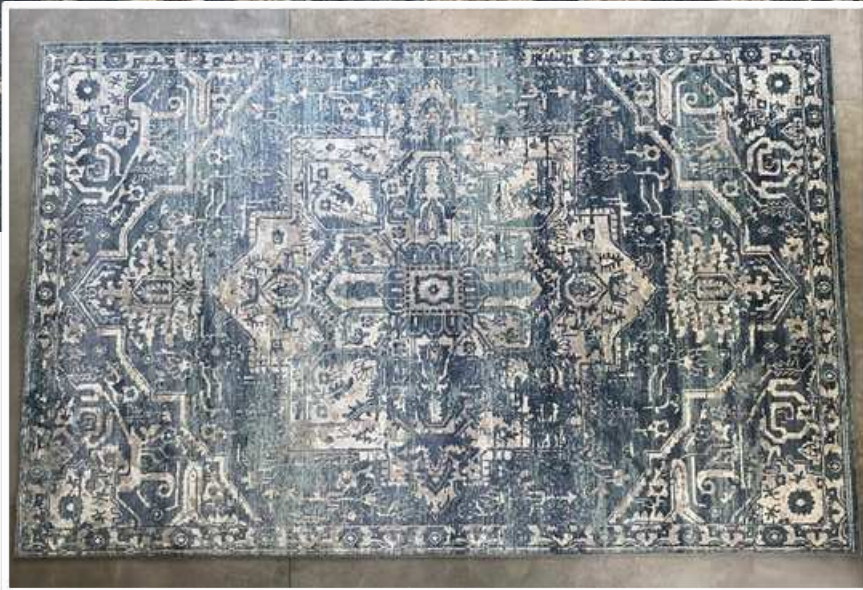

1 UNIDAD DISPONIBLE

- **Referencia: 570503 SIMBAD**
- **Tamaño: 190 x 290 cm**
- **Material principal: Algodón**
- **Elaboración: Tejida a mano - Terminado resistente en máquina**
- **Origen: India**
- **Color: Pizarra**
- **Lote: A2001300**
- **Tipo de producto: T2350**