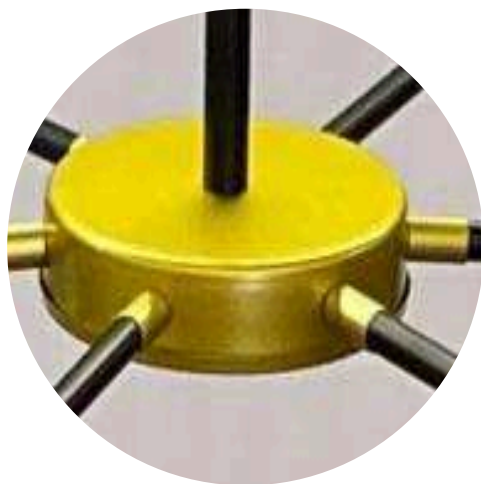

23LM065
LAMPARA DE TECHO
ALTO: 24cm
DIÁMETRO MOVIL: 48cm
A200370
T595

ESTAS MEDIDAS SON APROXIMADAS,
PUEDE VARIAR SEGÚN LA FORMA
QUE SE LE DE A LA LAMPARA
5 PORTABOMBILLOS
INCLUYE EL BOMBILLO

23LM053
LAMPARA DE TECHO
ALTO GRADUABLE: 53cm
DIÁMETRO MOVIL: 112cm
A200870
T1750

ESTAS MEDIDAS SON APROXIMADAS,
PUEDE VARIAR SEGÚN LA FORMA
QUE SE LE DE A LA LAMPARA

9 PORTABOMBILLOS

E27 REF DE LA ROSCA DEL BOMBILLO

EL BOMBILLO NO ESTÁ INCLUIDO

ADQUIERALO SEGÚN EL TIPO DE LUZ
QUE NECESITE PARA EL ESPACIO:
CÁLIDA, LUZ DÍA O NEUTRA

23LM054
LAMPARA DE TECHO
ALTO GRADUABLE: 75cm-30cm
LARGO: 90cm
A200595
T850

ESTAS MEDIDAS SON APROXIMADAS,
PUEDE VARIAR SEGÚN LA FORMA
QUE SE LE DE A LA LAMPARA
7 PORTABOMBILLOS
E27 REF DE LA ROSCA DEL BOMBILLO
EL BOMBILLO NO ESTÁ INCLUIDO
ADQUIERALO SEGÚN EL TIPO DE LUZ
QUE NECESITE PARA EL ESPACIO:
CÁLIDA, LUZ DÍA O NEUTRA