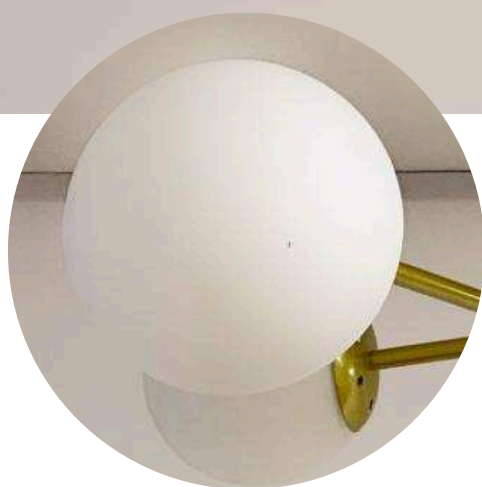

***INCLUYE 5 BOMBILLOS
+ 2 AROS LED***

23LM043
LAMPARA DE TECHO
ALTO: 94 cm
DIÁMETRO: 98.5 cm
A200740
T1190

***INCLUYE 7 BOMBILLOS
+ 1 ARO LED***

23LM055
LAMPARA DE TECHO
ALTO GRADUABLE: 60cm-15cm
LARGO: 72cm
A200550
T850

ESTAS MEDIDAS SON APROXIMADAS,
PUEDE VARIAR SEGÚN LA FORMA
QUE SE LE DE A LA LAMPARA
7 PORTABOMBILLOS
INCLUYE EL BOMBILLO

23LM045
LAMPARA DE TECHO
ALTO: 25cm
ANCHO MOVIL: 98cm
A200525
T795

ESTAS MEDIDAS SON APROXIMADAS, PUEDE VARIAR
SEGÚN LA FORMA QUE SE LE DE A LA LAMPARA
4 PORTABOMBILLOS